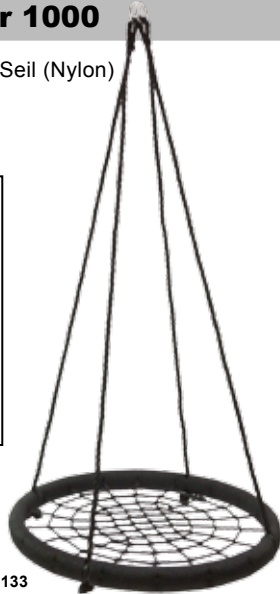

## Schlauchwagen Econom

**Mit 25 m Schlauch**

- Vollmetallausführung verzinkt
- Nutzbare Rollenbreite: 22 cm
- Maße L x B x H: 40 x 50 x 89 cm
- Radbreite: 45 mm
- 4 Schnellkupplungen, 1 Nippel
- 1 Wasserspritze verstellbar
- 1 Wasserhahnanschluß 1/2"
- Dichtungen

## Nestschaukel Spider 1000

- Geflochtenes Netz aus festem Seil (Nylon)
- Metallringe zum Aufhängen
- Seillänge ca.: 155 cm
- Seildicke ca.: 1,5 cm

~~€ 69.<sup>99</sup>~~  
**€ 49.<sup>99</sup>**

919133