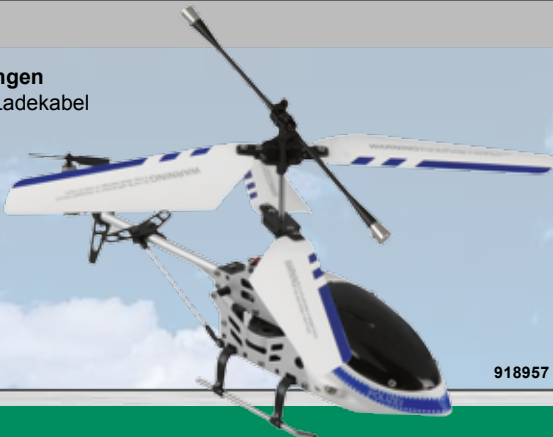

## Tischventilator

- Horizontale Oszillation
- Verstellbare vertikale Neigung
- Leistung: 40 Watt
- 3 Geschwindigkeitsstufen
- Maße H x B x T: 55 x 40 x 26 cm
- Farbe: Weiß

**Außen-Ø: 40 cm**

~~€ 19.<sup>99</sup>~~  
**€ 16.<sup>99</sup>**

## Polizeiheli

**Er fliegt in alle Richtungen**

- Mit Fernsteuerung u. Ladekabel
- Rumpflänge: 20 cm
- Hauptrotor-Ø: 18,5 cm
- Kontrollreichweite: bis zu 10-15 m

~~€ 29.<sup>99</sup>~~  
**€ 19.<sup>99</sup>**